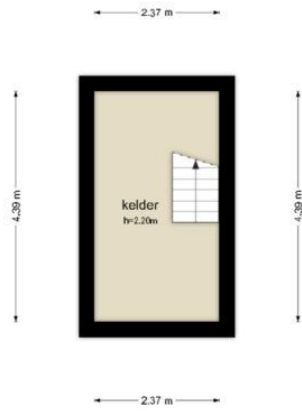

Het Eiland 5 - Werkendam
Kelder