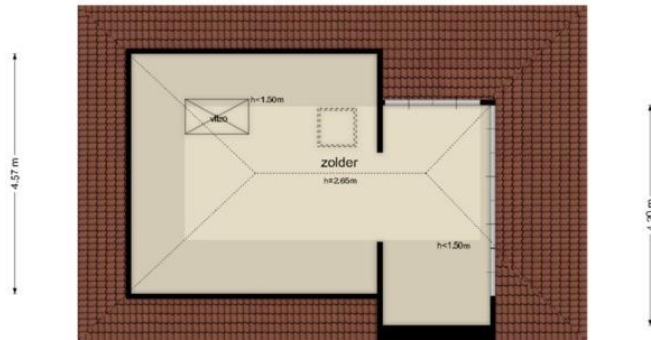

Het Eiland 5 - Werkendam
Tweede Verdieping

6.64 m

4.57 m

4.20 m

4.69 m

2.05 m